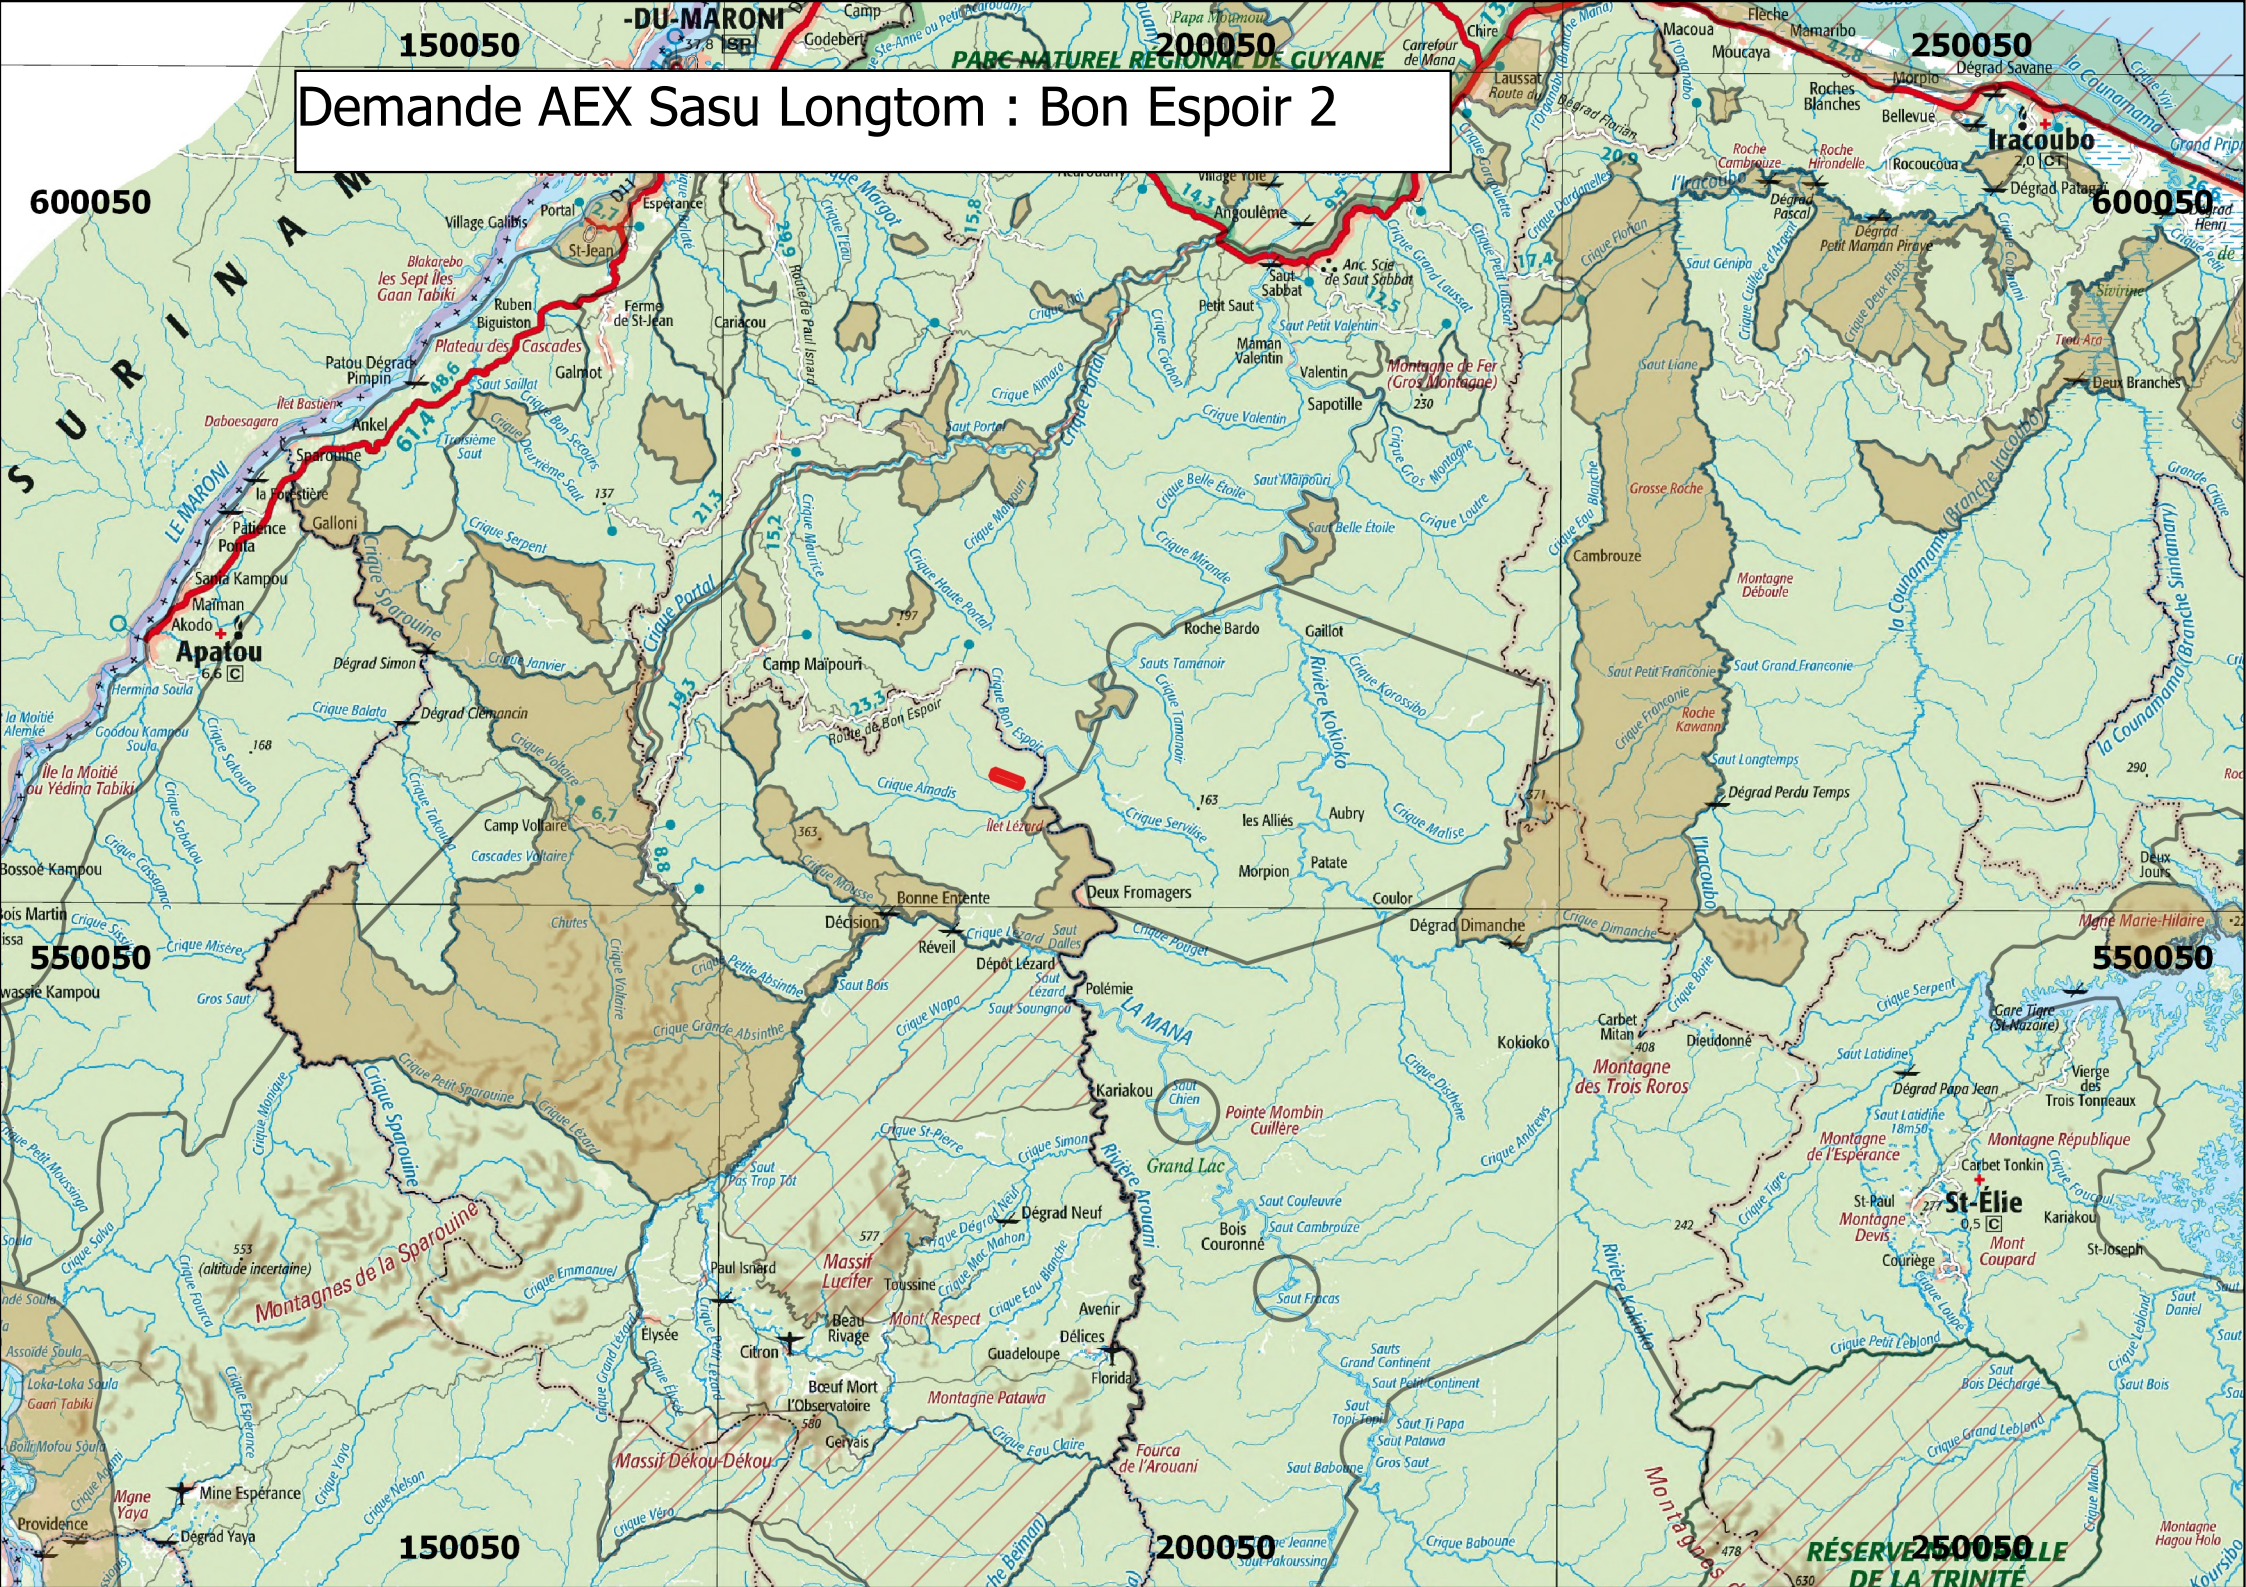

# Demande AEX Sasu Longtom : Bon Espoir 2

# Demande AEX Sasu Longtom : Bon Espoir 2

vertex_ind	x	y
1	185233	561923
2	187108	561213
3	187285	561679
4	185411	562389